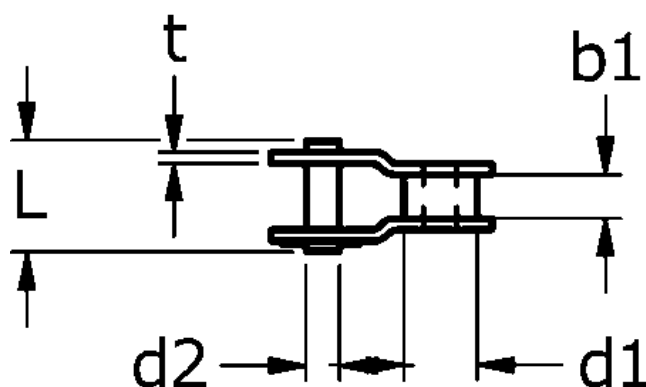

Article number: 61370235100004
Description: Tsubaki 06 B-1 Simplex offset link OL
Neptune.
Note: 06 B-1

Measures

b1 = 5.72
d1 = 6.35
d2 = 3.27
H = 8.2
L = 14.2
P = 9.525
t = 1