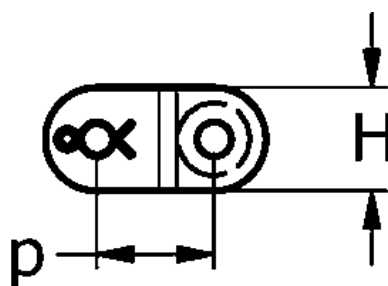

Article number: 61370235100004
Description: Tsubaki 06 B-1 Simplex offset link OL
Neptune.
Note: 06 B-1

Measures

b1 = 5.72
d1 = 6.35
d2 = 3.27
H = 8.2
L = 14.2
P = 9.525
t = 1